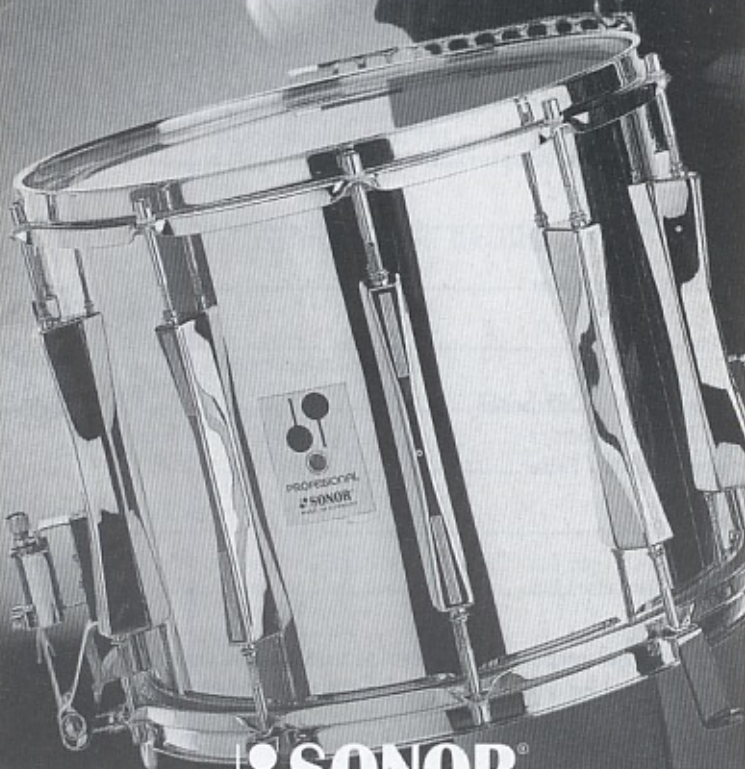

GÜLTIG AB APRIL 2000

Preisliste

Empfohlene Verkaufspreise einschließlich 16% MwSt.

Concert & Marching Percussion

 **SONOR®**

Snare Drums

Symphony Line

SY 1404	14" x 4", Messingkessel, Gußreifen	1.280,00	654,45
SY 1405	14" x 5", Messingkessel, Gußreifen	1.305,00	667,24
SY 1406	14" x 6", Messingkessel, Gußreifen	1.315,00	672,35
SY 1406 X	14" x 6", Messingkessel, Gußreifen, Throw of II Abhebung	1.338,00	684,11

 **SONOR®**